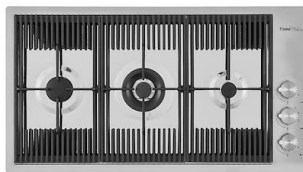

* uniquement en combinaison avec l'accessoire 8644 101

Planche de découpe en noyer

8642 004

Planche de découpe en verre

8631 300

LES APPARIEMENTS RECOMMANDÉS

Mitigeur Milanello

8425 100