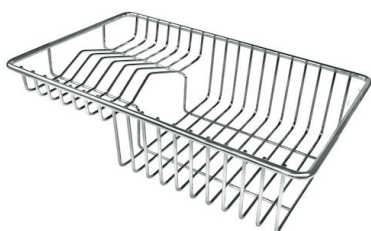

Compatible accessories/Accessori compatibili:

8100 602

Lavello MILANELLO cod. 1031/050

GALERIE

FOURNI

Grilles noires Milanello
8100 602

Vidange automatique Space Push - PP
8407 116

ACCESSOIRES OPTIONNELS

Cuvette perforée en acier inoxydable
8156 000

Grille porte-assiettes
8100 306

Grille porte-assiettes inox
8100 154

Panier à vaisselle inox
8100 303

Planche de découpe en HPDE
8657 001

Planche de découpe Twin in HDPE
8644 101