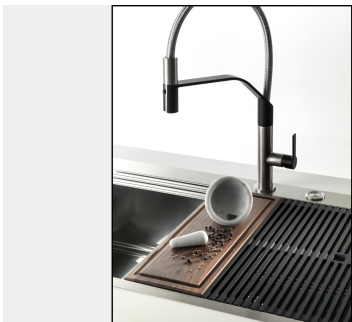

Compatible accessories/Accessori compatibili:

8100 602

Lavello MILANELLO cod. 1031/050

GALERIE

FOURNI

Grilles noires Milanello
8100 602

Vidange automatique Space Push - PP
8407 116

ACCESSOIRES OPTIONNELS