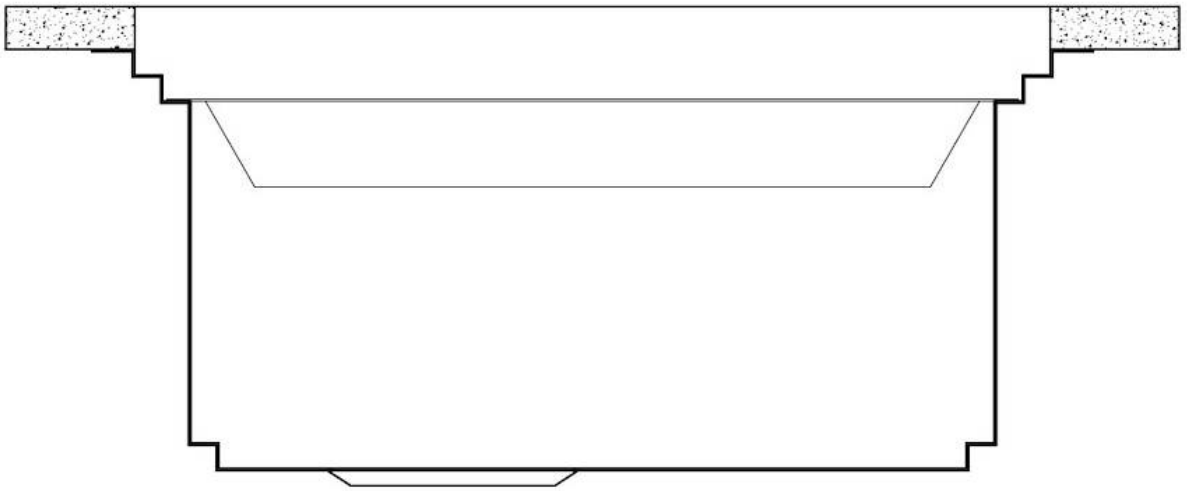

Milanello Level 2

Compatible accessories/Accessori compatibili:

8100 306
8156 000