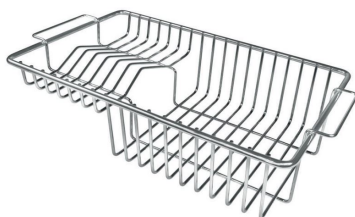

Compatible accessories/Accessori compatibili:

8100 602

Lavello MILANELLO cod. 1031/050

GALERIE

FOURNI

Grilles noires Milanello
8100 602

Vidange automatique Space Push - PP
8407 116

ACCESSOIRES OPTIONNELS

Cuvette perforée en acier inoxydable
8156 000

Grille porte-assiettes
8100 306

Grille porte-assiettes inox
8100 154

Panier à vaisselle inox
8100 303

Planche de découpe en HPDE
8657 001

Planche de découpe Twin in HDPE
8644 101